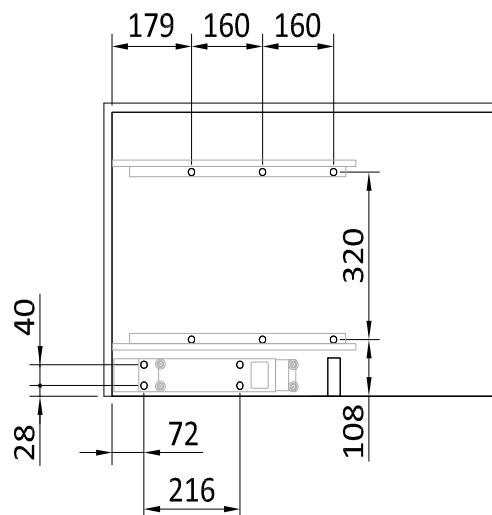

E4221A Sarokszekrényből kihúzható polcrendszer 10006250210

BALOS / LEFT

JOBBOB / RIGHT