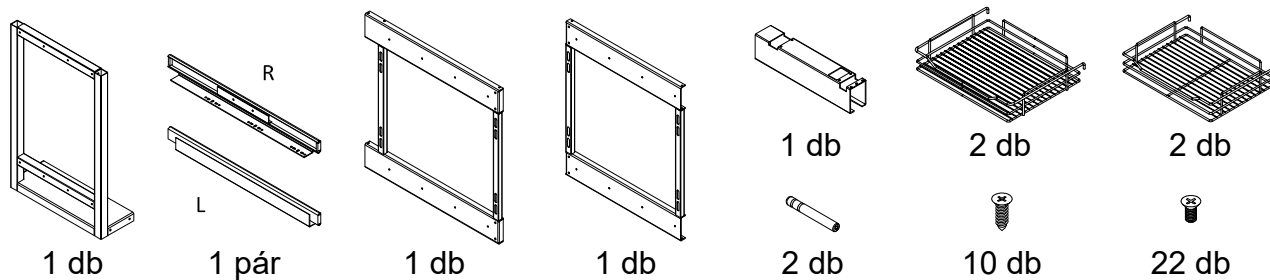

E4221A Sarokszekrényből kihúzható polcrendszer 10006250210

BALOS / LEFT

JOBBOB / RIGHT