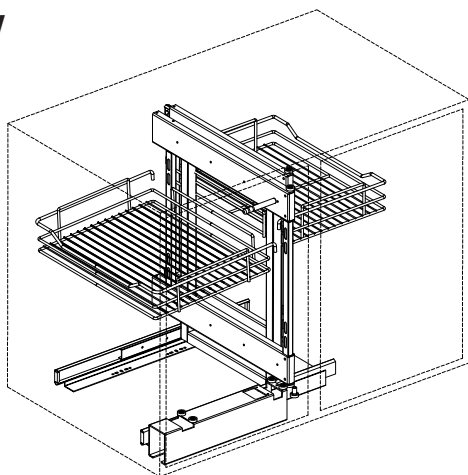

E4221A Sarokszekrényből kihúzható polcrendszer 10006250210

BALOS / LEFT

JOBBOB / RIGHT