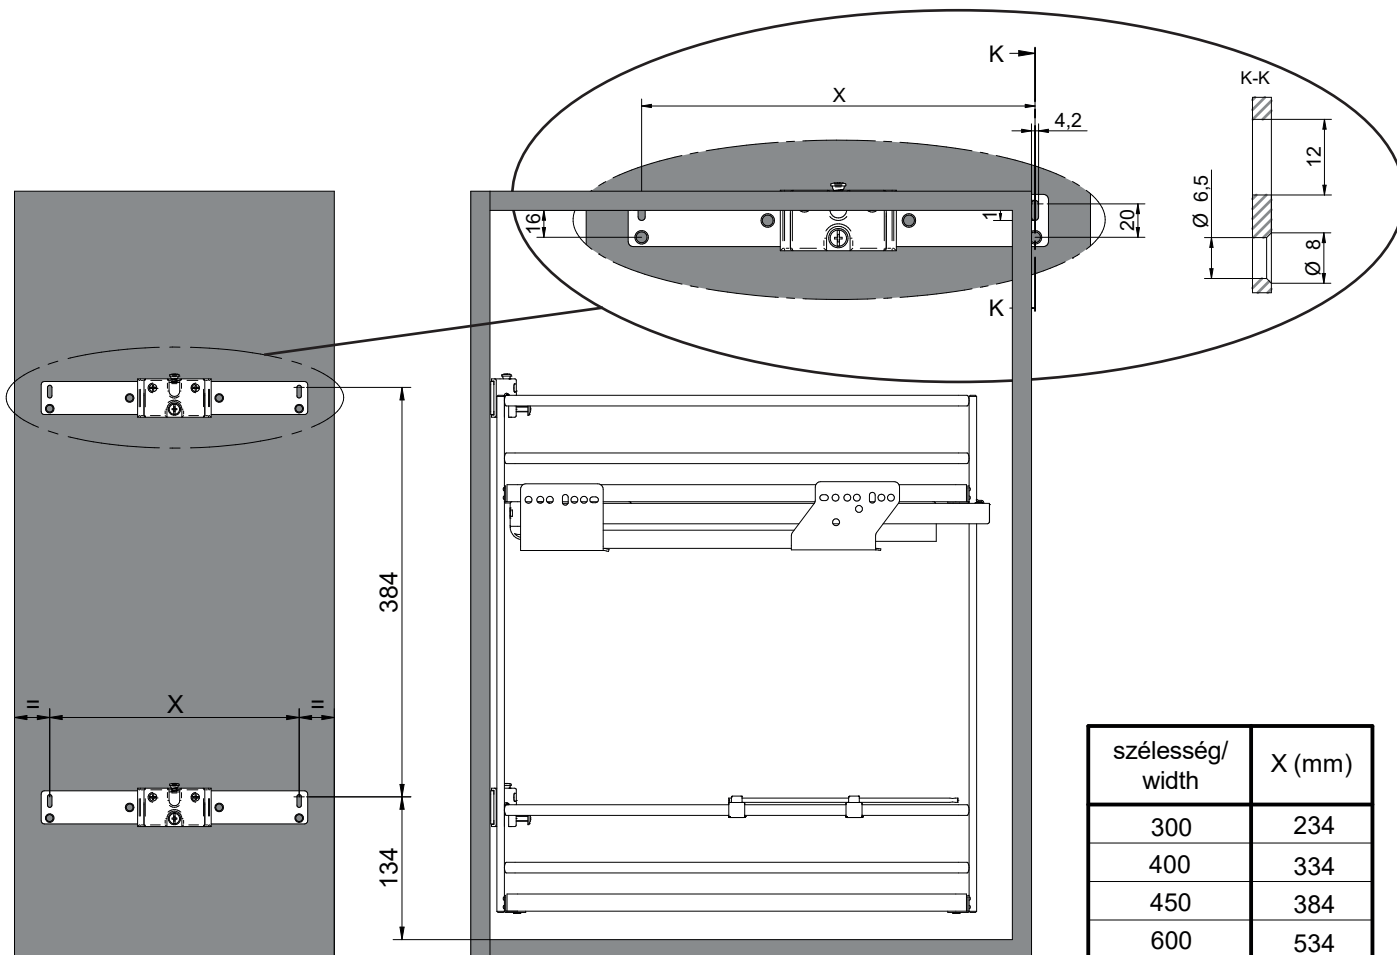

## EGTGMB2/3 Oldallapra szerelhető polcrendszer

1 db

1 db

1 db

2 db

1 db

1 db

1 db

1 db

szélesség/ width	X (mm)
300	234
400	334
450	384
600	534