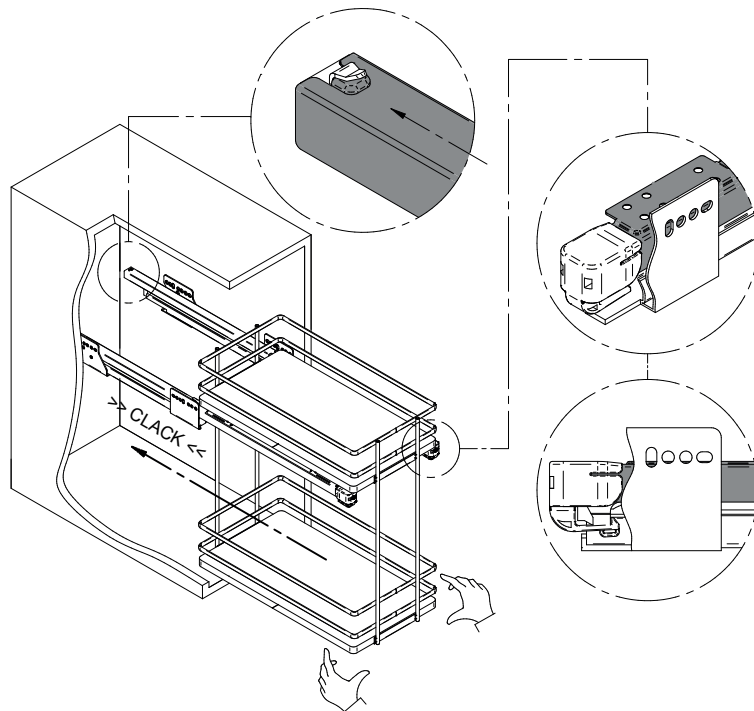

## EGTGMB2/3 Oldallapra szerelhető polcrendszer

1 db

1 db

1 db

2 db

1 db

1 db

1 db

1 db

szélesség/ width	X (mm)
300	234
400	334
450	384
600	534