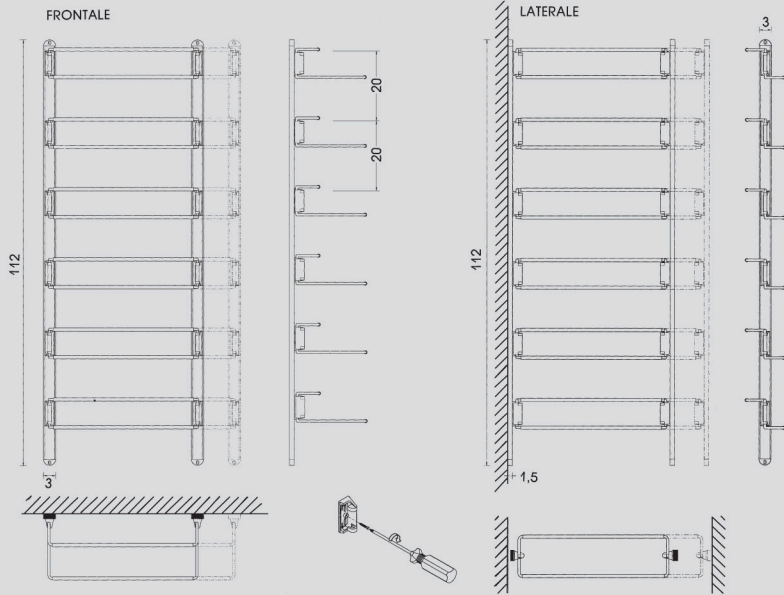

Appendiscarpe

APPLICAZIONE SU GUIDA IN ALLUMINIO
ALUMINIUM RUNNER
VORDERANSICHT
VISTA DELANTERA
VUE DE FACE

APPLICAZIONE DIRETTA A PARETE
DIRECT WALL APPLICATION
DIREKTER ANBAU AN DER ALUFÜHRUNG
APLICACIÓN DIRECTA EN PARED
APPLICATION DIRECTE SUR PARI