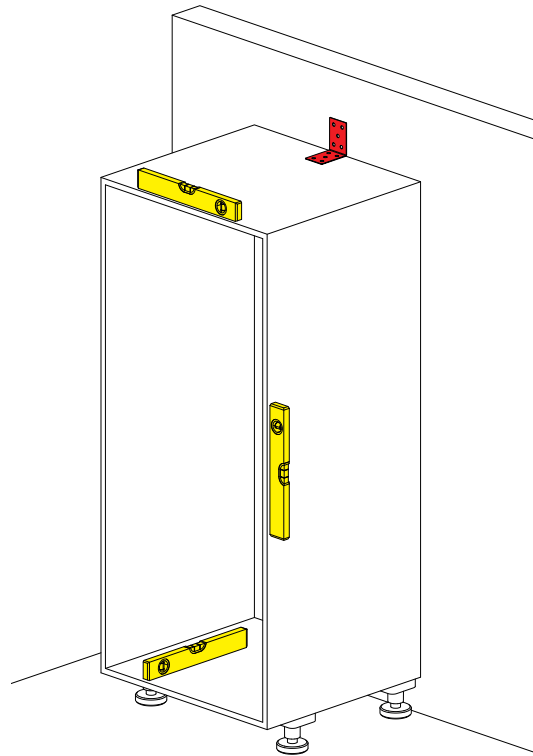

max. 6,5 kg
max. 14,3 lbs

CONERO

Organizer 72 H 345

1

$$CW_{\min.} = L_{\text{Pipe}} + 79 \text{ mm } (3\frac{1}{8}\text{''})$$

$$CW_{\max.} = L_{\text{Pipe}} + 139 \text{ mm } (5\frac{1}{2}\text{''})$$

CONERO