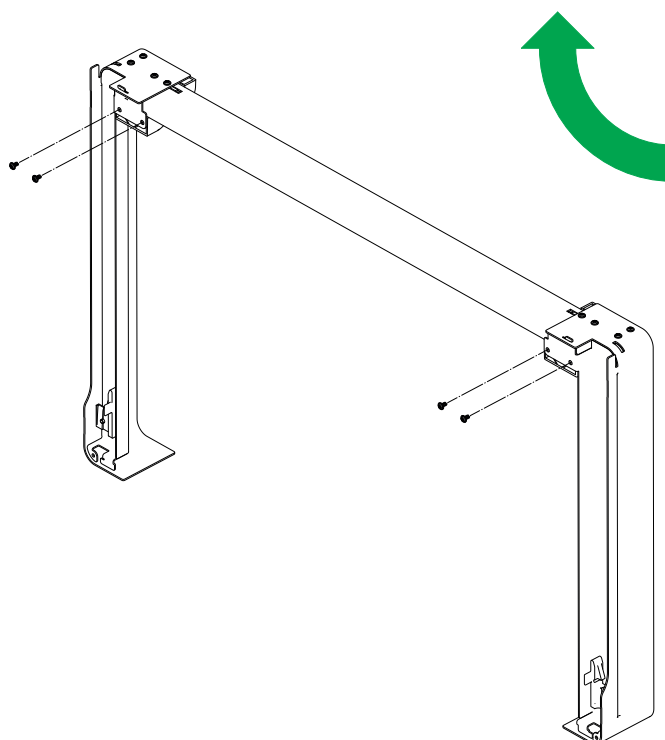

CONERO

Organizer 72 H 345

3.2

1x

PZ2

Ø3,5

10

8x