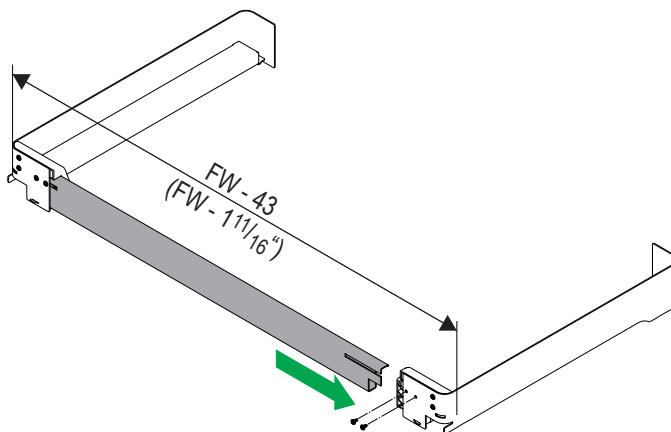

CONERO

Organizer 72 H 345

3.2

1x

PZ2

Ø3,5

10

8x