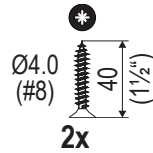

CONERO

Organizer 72 H 345

2b.1

1x

1x

PZ2

2x

2b.2