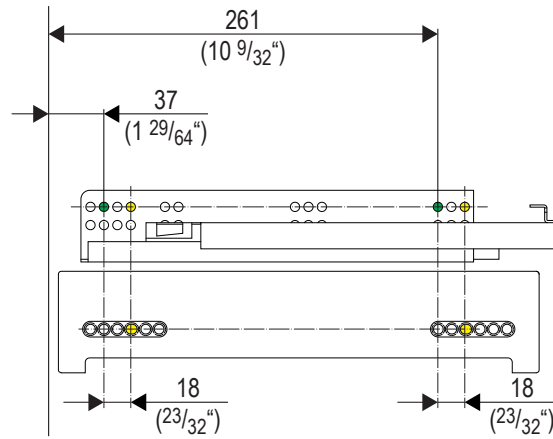

CONERO

Organizer 72 H 345

2