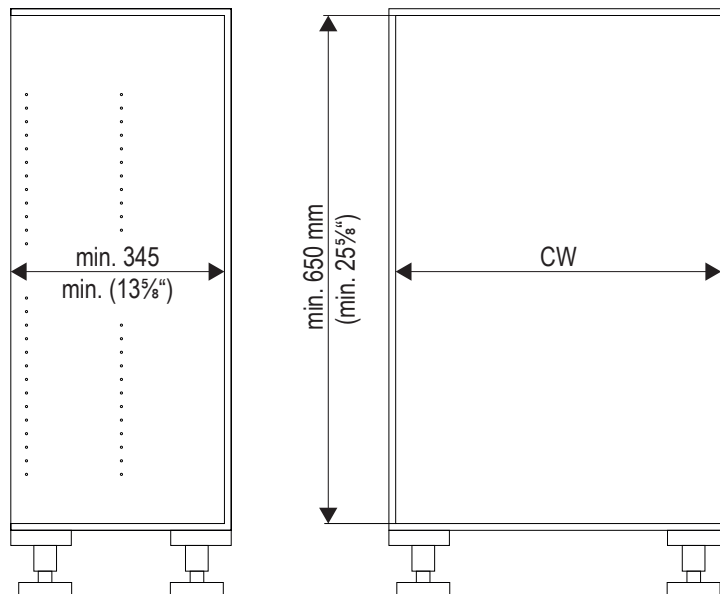

CONERO

Organizer 72 H 345

i

+

Σ

max. 6,5 kg
max. 14,3 lbs

+

Σ

max. 6,5 kg
max. 14,3 lbs

CONERO

Organizer 72 H 345

1

$$CW_{\min.} = L_{\text{Pipe}} + 79 \text{ mm } (3\frac{1}{8}\text{''})$$

$$CW_{\max.} = L_{\text{Pipe}} + 139 \text{ mm } (5\frac{1}{2}\text{''})$$

CONERO