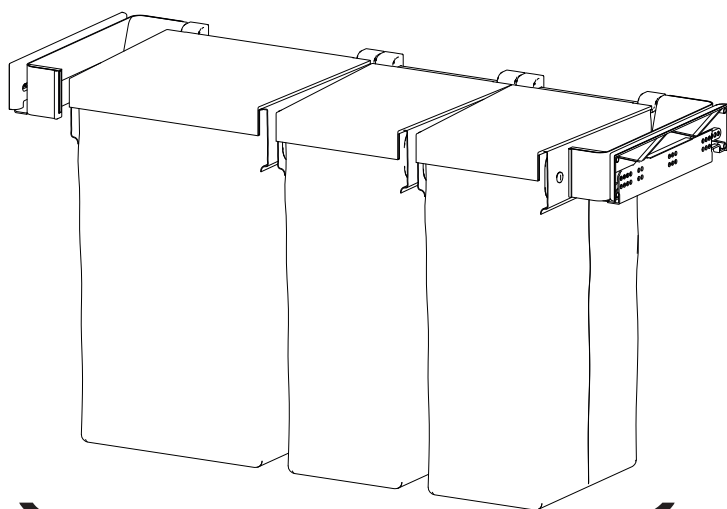

CONERO

Organizer 72 H 345

i

+

Σ

max. 6,5 kg
max. 14,3 lbs

+

Σ