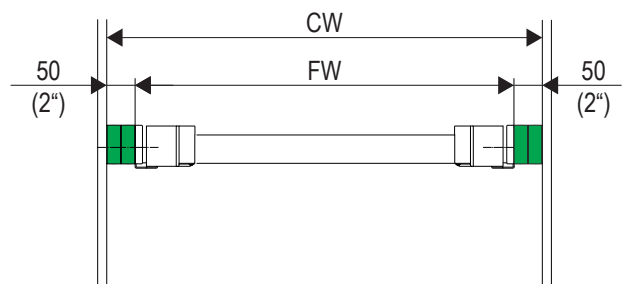

CONERO

Organizer 72 H 345

i