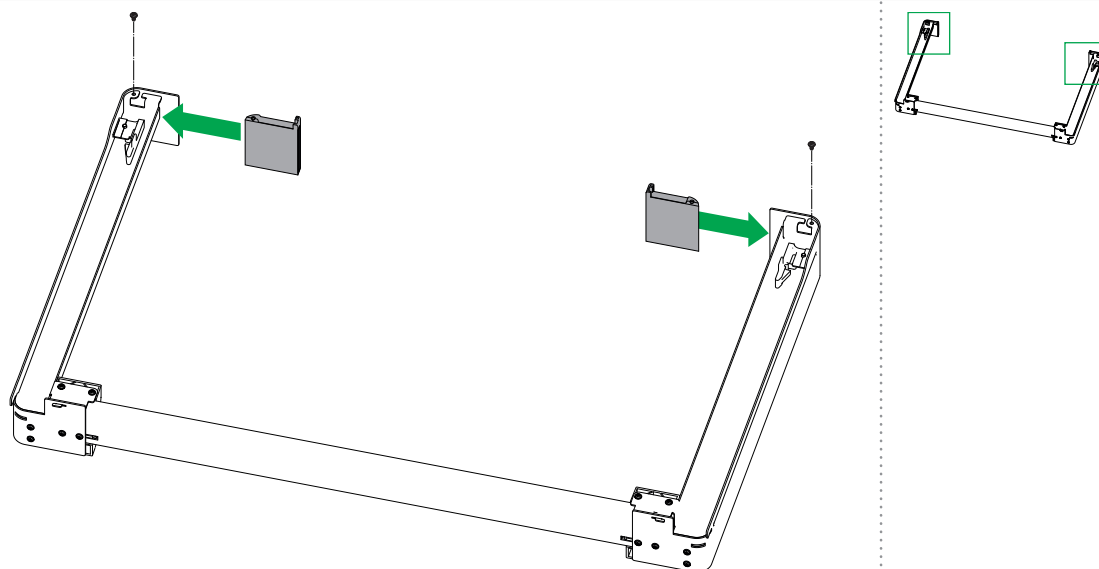

2x

4.2

PZ2

2x

5

CONERO

Organizer 72 H 345

6